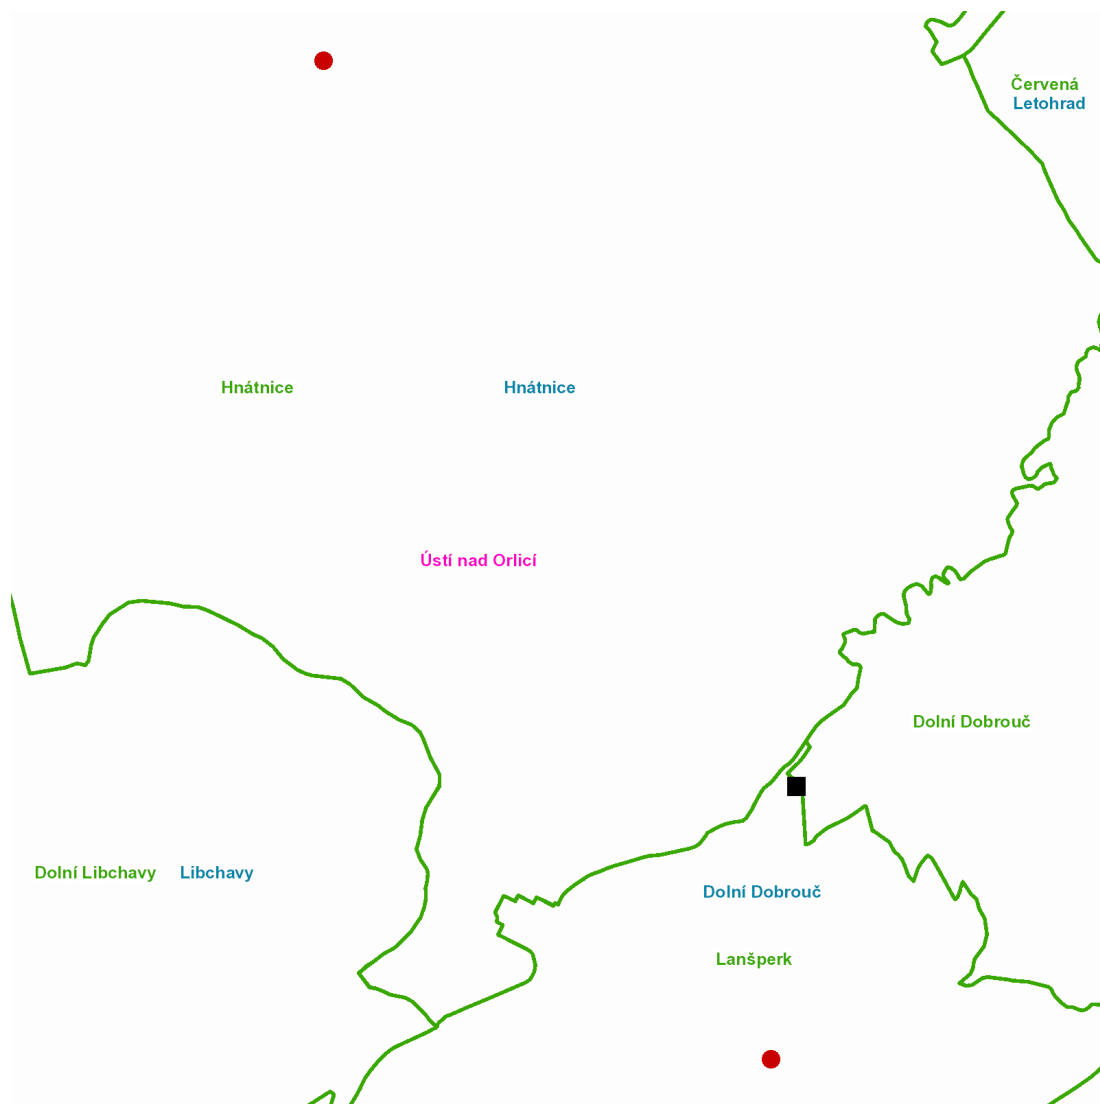

dne **12. 10. 2021** od **7:30** do **9:30** hodin

Plánovaná odstávka zahrnuje tyto lokality:

Hnátnice (okres Ústí nad Orlicí)
č. p. 30

kat. území **Lanšperk** (kód **679038**): parcelní č. 141

UPOZORNĚNÍ

dne 12. 10. 2021 od 7:30 do 9:30 hodin**Orientační mapový podklad odstávkou dotčených lokalit****VYSVĚTLIVKY**

- – adresy dotčené odstávkou elektřiny
- – místa připojení k elektrické síti dotčená odstávkou

INFORMACE ZASLÁNA

IDDS: g8pa4p6 (Obec Hnátnice)

IDDS: yz2b3vb (Obec Dolní Dobrouč)